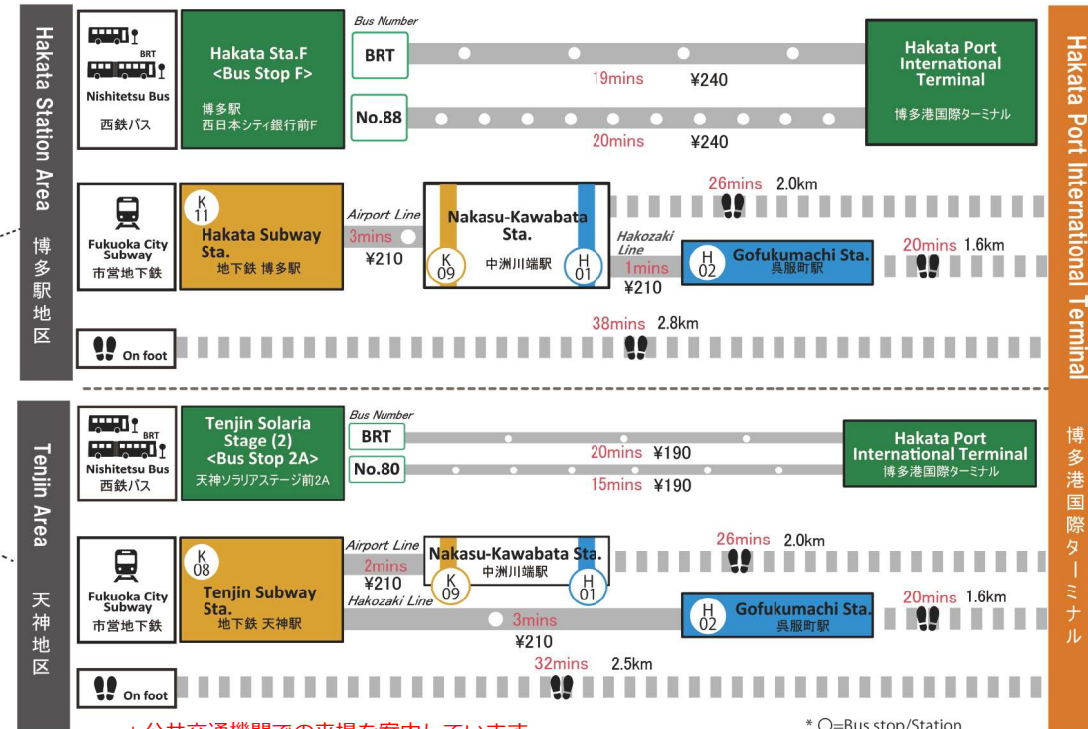

◆Fukuoka City-wide Map 福岡市内広域図

◆Information on the area around the venue 会場周辺情報

◆How to access アクセス方法

*Travel time is approximate. 到着時間は目安です。

* 公共交通機関での来場を案内しています
* 博多港国際ターミナル駐車場は利用しないでください

* O=Bus stop/Station
* Transfer Time NOT INCLUDED
乗り換え時間は含まれません。

◆Bus Stop / Station Map

Hakata Station Area 博多駅地区

Tenjin Area 天神地区