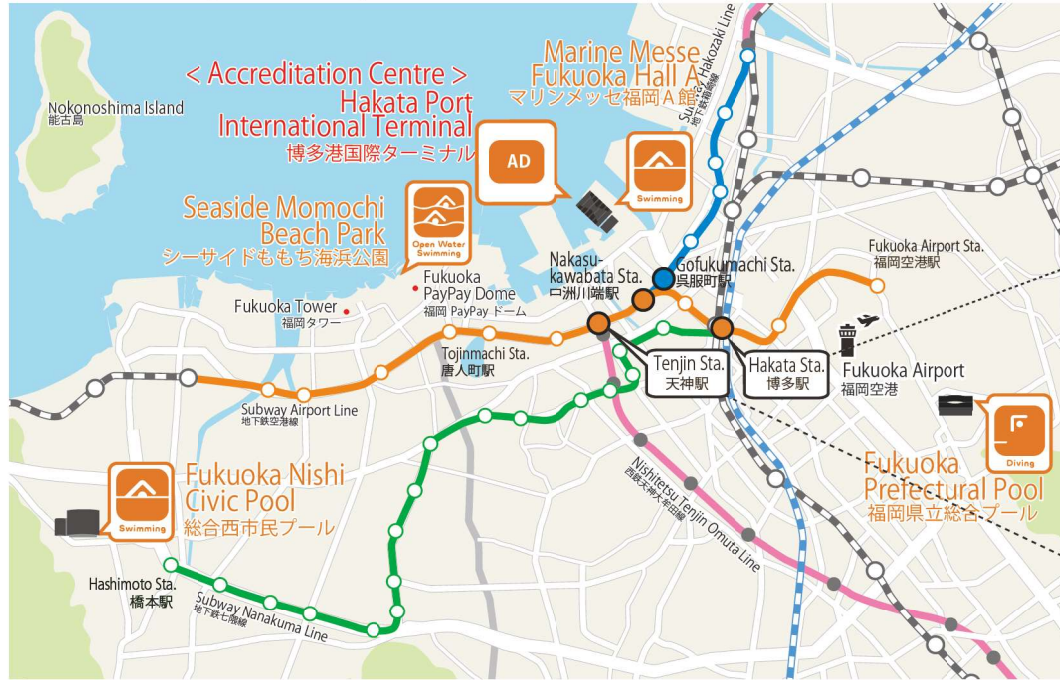

◆Fukuoka City-wide Map 福岡市内広域図

◆Information on the area around the venue 会場周辺情報

◆How to access アクセス方法

*Travel time is approximate. 到着時間は目安です。

* 公共交通機関での来場を案内しています
* 博多港国際ターミナル駐車場は利用しないでください

* O=Bus stop/Station
* Transfer Time NOT INCLUDED
乗り換え時間は含まれません。

◆Bus Stop / Station Map

Hakata Station Area 博多駅地区

Tenjin Area 天神地区