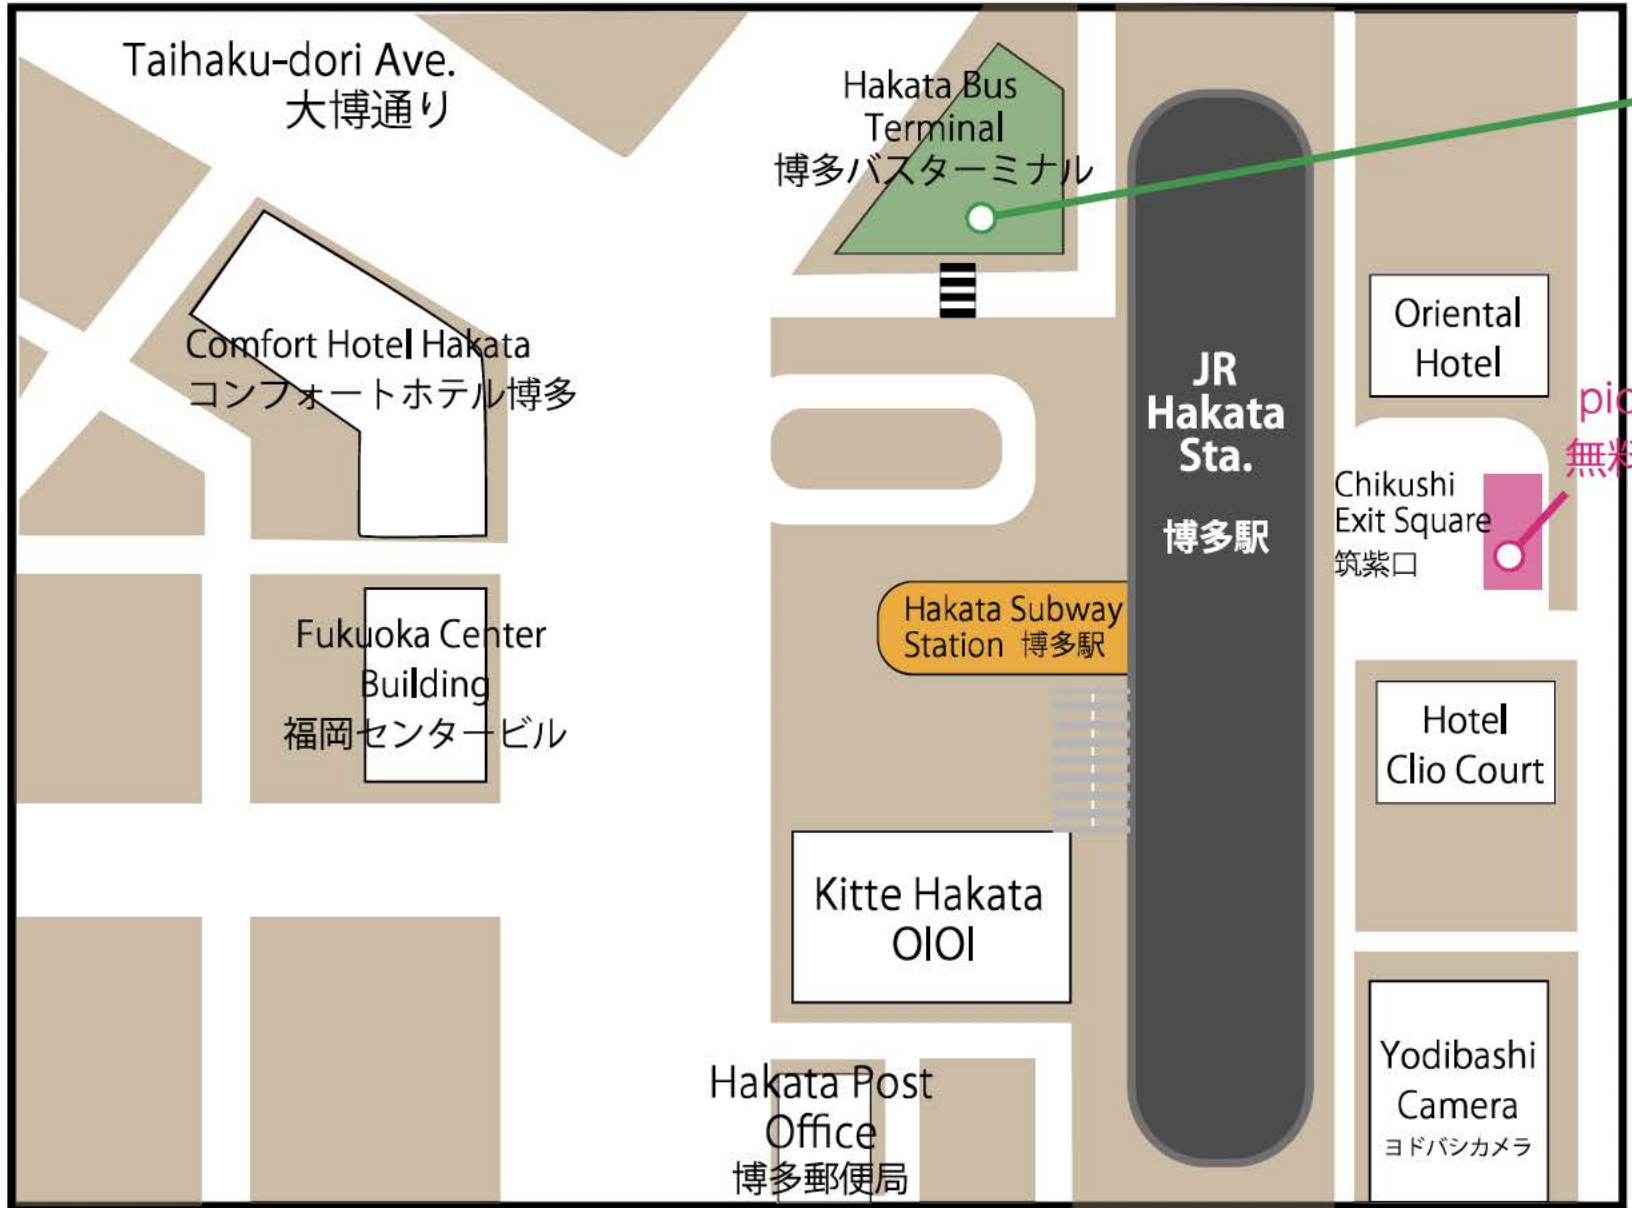

◆ Bus Stop / Station Map

Hakata Station Area 博多駅地区

Floor Map

Bus Stop on 1F
Hakata Bus Terminal
博多バスターミナル 1階

Free Bus
pick-up points
無料バスのりば