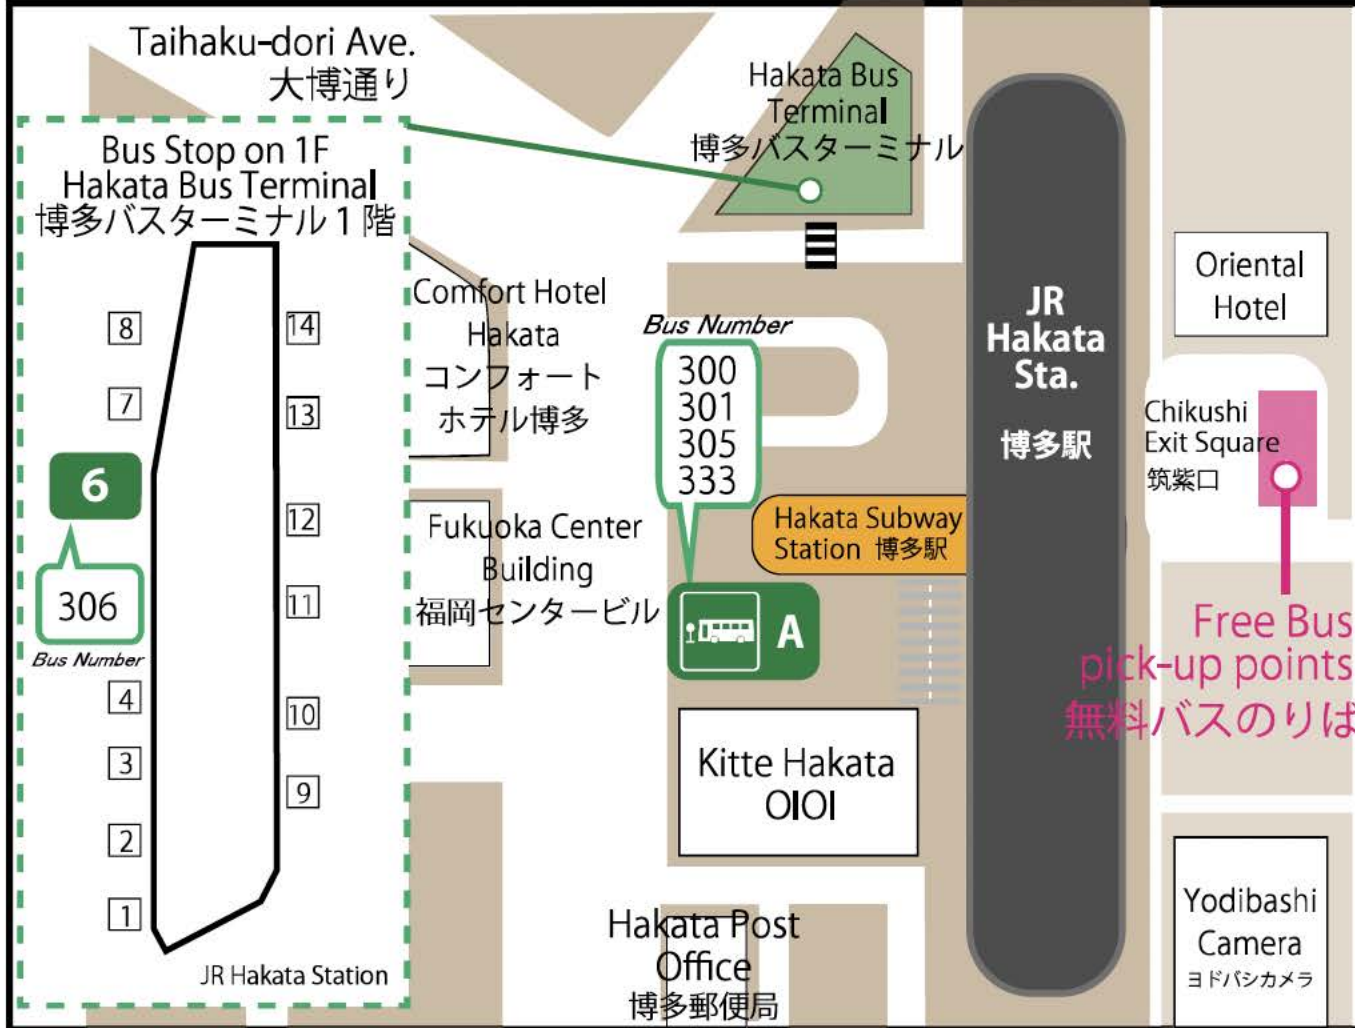

# ◆ Bus Stop / Station Map

## Hakata Station Area 博多駅地区

## Tenjin Area 天神地区