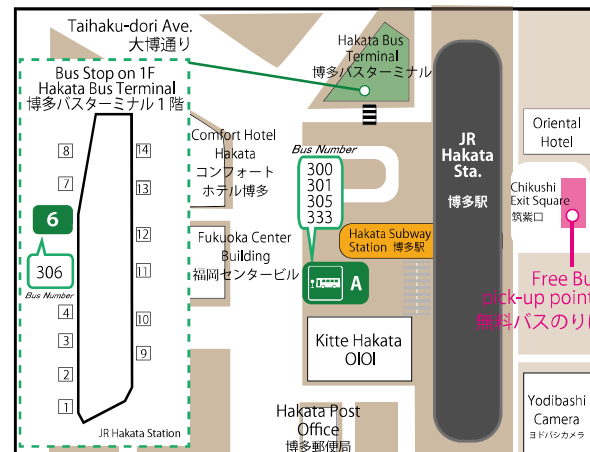

◆Fukuoka City-wide Map 福岡市内広域図

◆Information on the area around the venue 会場周辺情報

◆How to access アクセス方法

※ Travel time is approximate. 到着時間は目安です
 ※ Transfer Time NOT INCLUDED 乗り換え時間は含まれません
 ※ ○=Bus stop/Station 停車バス停/停車駅

Area	Mode	Route	Time	Fare	Notes
Hakata Station Area 博多駅地区	Free Bus	Chikushi Exit Square 筑紫口 団体バスのりば	30mins	-	* Only transportation to venue provided * 会場行き (往路) のみ運行
	Fukuoka City Subway	Hakata Subway Sta. 地下鉄 博多駅	11mins	¥260	
	Nishitetsu Bus	Hakata Bus Terminal 1F < Bus Stop 6 > 博多バスターミナル 1F 6番のりば	20mins	¥240	※ Note limited buses in early morning ※ 早朝はダイヤがすくないのでご注意ください
Tenjin Area 天神地区	Fukuoka City Subway	Tenjin Subway Sta. 地下鉄 天神駅	5mins	¥210	
	Nishitetsu Bus	Tenjin Expressway Bus Terminal (1) < Bus Stop 1A > 天神高速バスターミナル前 1A	15mins	¥240	※ Note limited buses in early morning ※ 早朝はダイヤがすくないのでご注意ください

Transfer Point	Mode	Route	Time	Fare	Notes
Tojinmachi Sta. 唐人町駅	Fukuoka City Subway	Tojinmachi Sta. 唐人町駅	15mins	-	1.2km
	Nishitetsu Bus	PayPay Dome -mae PayPayドーム前	10mins	-	

◆Bus Stop / Station Map

Hakata Station Area 博多駅地区

Tenjin Area 天神地区